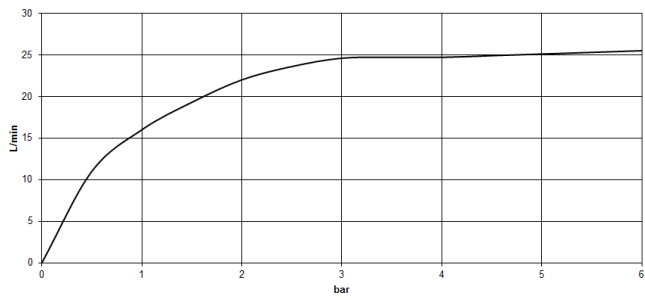

- Concealed wall elbow -** 35 085 970 90
- max. recess depth 163 mm
 - min. recess depth 90 mm

13 801 705

mm [inches]

Flow rate chart

Certificates

WRAS_1512012. LGA_28683. IAPMO_4976 (4).

13 801 705

Spare parts list